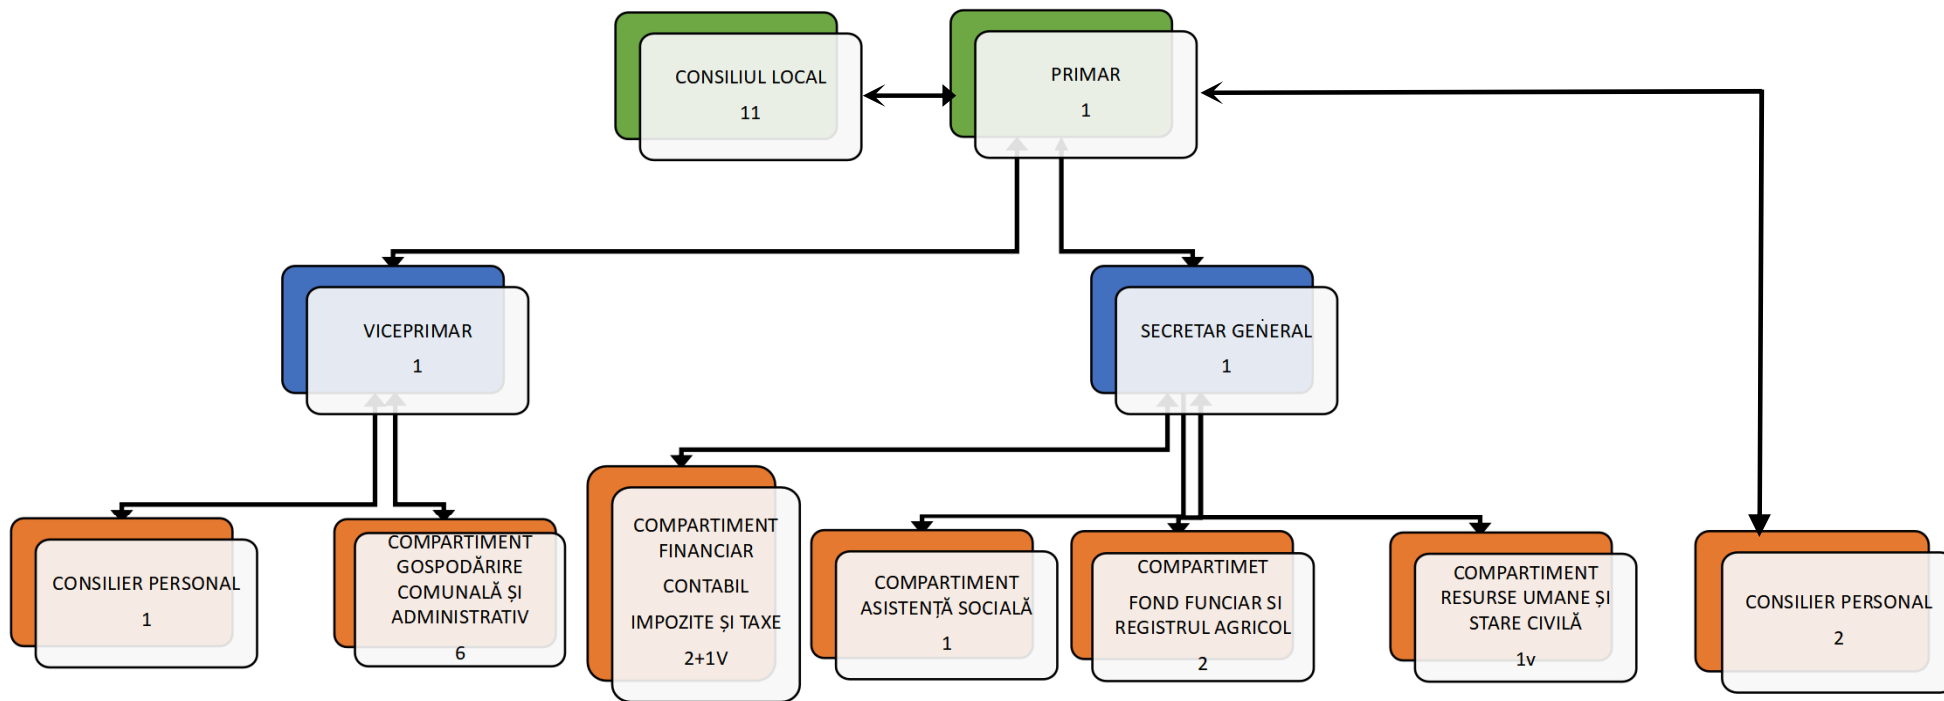

ORGANIGRAMA

NR TOTAL FUNCȚII PUBLICE	9
NR TOTAL FUNCȚII PUBLICE DE CONDUCERE	1
NR TOTAL FUNCȚII PUBLICE DE EXECUȚIE	8
NR TOTAL FUNCȚII CONTRACTUALE DE EXECUȚIE	8
NR TOTAL FUNCȚII DEMNITARI	2
NR TOTAL FUNCȚII ASISTENȚI PERSONALI	4
NR TOTAL FUNCȚII ÎN INSTITUȚIE	19

Presedinte de ședință
Istvan-Matyas KISS

SECRETAR GENERAL
Maria-Elena MELA